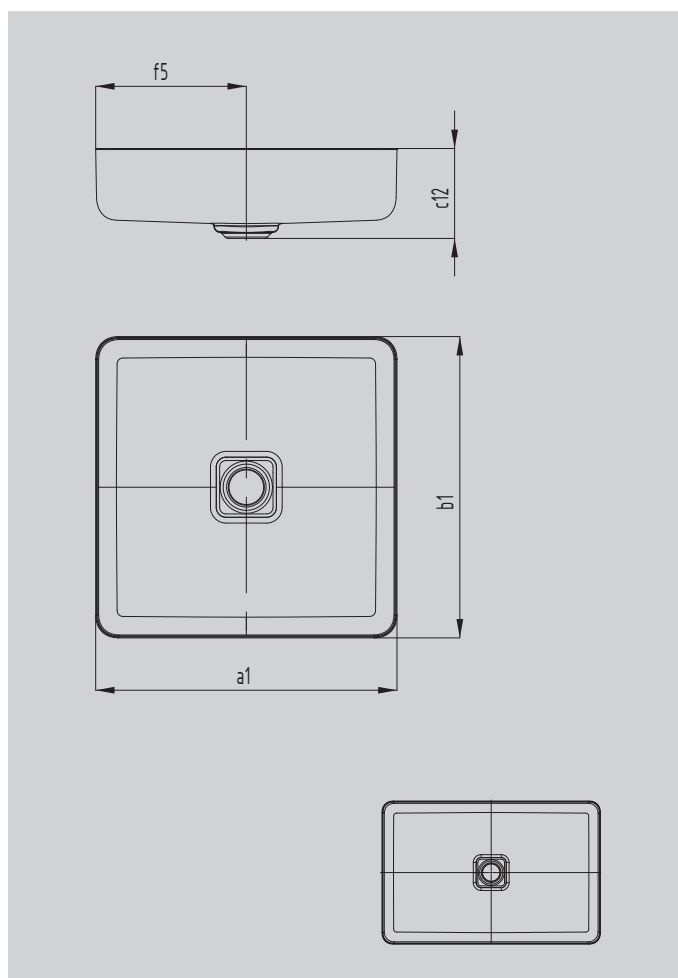

MIENA WASCHTISCH-SCHALE

- Premiumprodukte mit hohem, puristischem Designanspruch
- Iconic in der Badgestaltung: ideal zur Kombination mit hochwertigen Armaturen
- vielfältige Kombinationsmöglichkeiten mit Badewannen und Duschflächen im Sinne des „Perfect Match“
- aus KALDEWEI Stahl-Emaille – robust und langlebig durch perfekt zum Design abgestimmtes Material
- designed by Anke Salomon

Abbildung ähnlich

Modell		3184
Äußere Länge	a_1	400 mm
Äußere Breite	b_1	400 mm
Abstand Spiegelfläche bis Unterkante Ablaufprägung	c_{12}	119 mm
Abstand Außenkante bis Mitte Ablaufloch	f_5	200 mm
Nettogewicht		6 kg