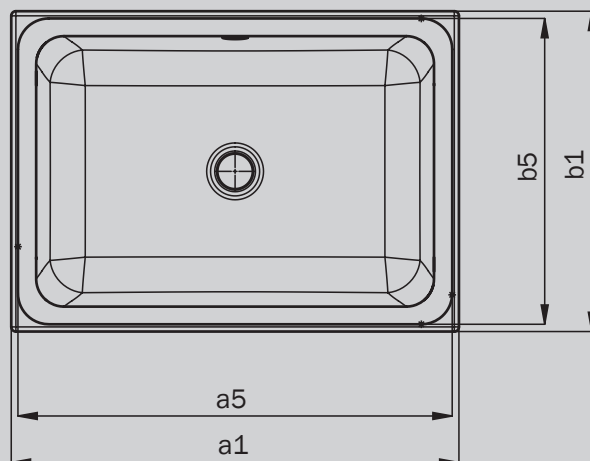

Abbildung ähnlich

Modell		3189
Äußere Länge	$a_1$	580 mm
Innere Länge	$a_5$	562 mm
Äußere Breite	$b_1$	415 mm
Innere Breite	$b_5$	396 mm
Randhöhe	$c_4$	30 mm
Abstand Spiegelfläche bis Unterkante Ablaufprägung	$c_{12}$	173 mm
Abstand Außenkante bis Mitte Ablaufloch	$f_5$	208 mm
Nettogewicht		10 kg