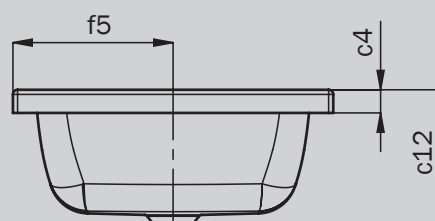

## AUFSATZ-WASCHTISCH

- komfortable Geräumigkeit dank großzügiger Innentiefe
- puristisches Design komplettiert durch weich geschwungene Oberflächen
- großzügige Radien ermöglichen eine besonders einfache Reinigung
- elegante Lösung – Überlaufschutz außerhalb des sichtbaren Bereichs
- aus KALDEWEI Stahl-Emaille

Abbildung ähnlich

Modell		3189
Äußere Länge	$a_1$	580 mm
Innere Länge	$a_5$	562 mm
Äußere Breite	$b_1$	415 mm
Innere Breite	$b_5$	396 mm
Randhöhe	$c_4$	30 mm
Abstand Spiegelfläche bis Unterkante Ablaufprägung	$c_{12}$	173 mm
Abstand Außenkante bis Mitte Ablaufloch	$f_5$	208 mm
Nettogewicht		10 kg