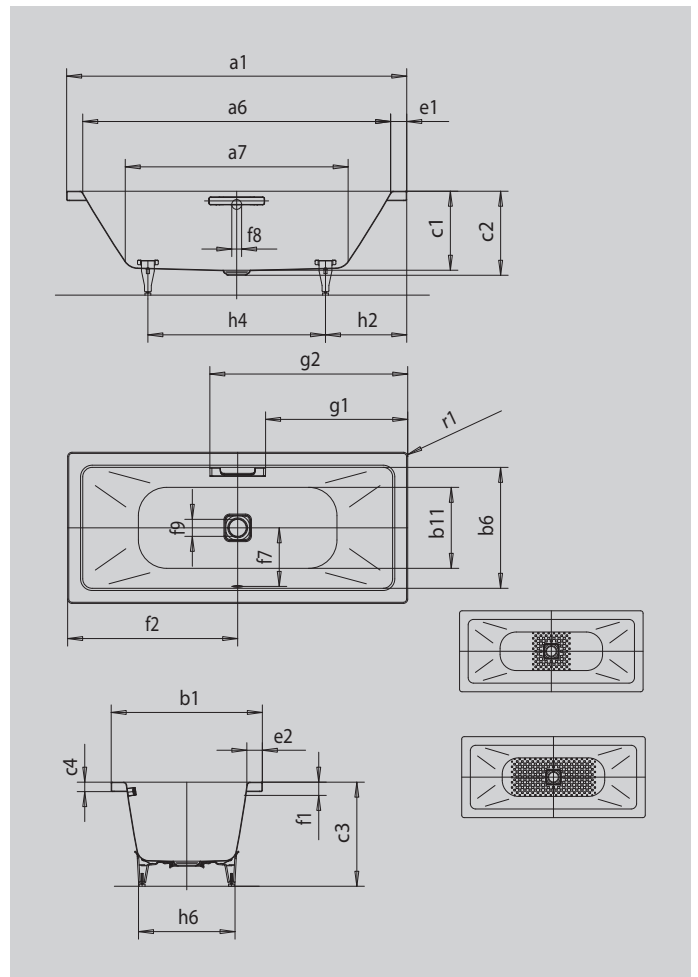

CONODUO

- geradliniges, puristisches Design
- emaillierte, in das Badewannen-Design integrierte Ablaufabdeckung und Überlaufknauf (auch mit Füllfunktion verfügbar)
- klassische Viereckvariante
- Baden zu zweit: zwei identische Rückenschrägen und Mittelablauf
- aus KALDEWEI Stahl-Emaille
- designed by Sottsass Associati

Abbildung ähnlich

GRIFF NOBLER PURISMUS

Modell		732
Äußere Länge	a ₁	1700 mm
Innere Länge (oben)	a ₆	1540 mm
Innere Länge (unten)	a ₇	1080 mm
Äußere Breite	b ₁	750 mm
Innere Breite (oben)	b ₆	590 mm
Innere Breite (unten)	b ₁₁	470 mm
Tiefe Innen	c ₁	420 mm
Tiefe inklusive Ablaufloch	c ₂	445 mm
Höhe mit Füßen	c ₃	565 - 600 mm
Randhöhe	c ₄	50 mm
Randbreite Fußseite; Längsseite	e ₁ ; e ₂	80; 80 mm
Abstand Oberkante bis Mitte Überlaufloch	f ₁	70 mm
Abstand Wannenrand bis Mitte Ablaufloch	f ₂	850 mm
Abstand Mitte Ab- bis Mitte Überlaufloch	f ₇	285 mm
Durchmesser Überlaufloch	f ₈	Ø 52 mm
Durchmesser Ablaufloch	f ₉	Ø 90 mm
Abstand Wannenrand (Fußseite) bis Anfang Griff	g ₁	702 mm
Abstand Wannenrand (Fußseite) bis Ende Griff	g ₂	998 mm
Abstand Fußseite Wannenrand bis Mitte Fuß	h ₂	555 mm
Abstand zwischen den Füßen	h ₄	590 mm
Fußbreite max.	h ₆	445 mm
Äußerer Radius	r ₁	23 mm
Nutzinhalt		122 l
Nettogewicht		52 kg
Antislip		356 x 356 mm
Vollantislip		788 x 356 mm