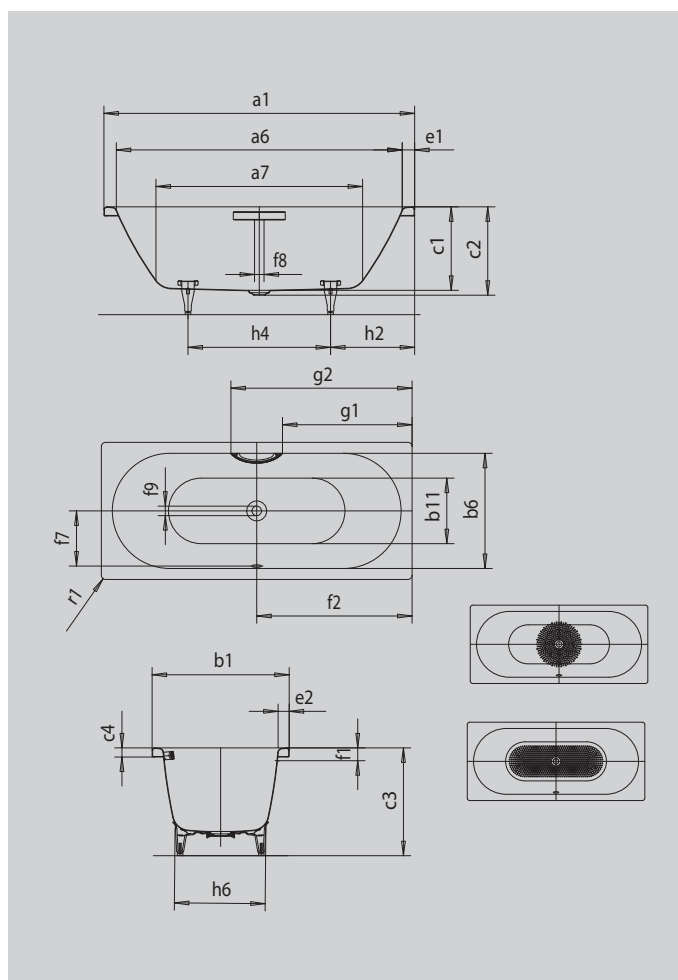

CENTRO DUO

- puristische Einfachheit und schlichte Eleganz zeichnen diese Badewanne aus
- emaillierte, in das Badewannen-Design integrierte Ablaufabdeckung und Überlaufknopf (auch mit Füllfunktion verfügbar)
- klassische Viereckvariante
- Baden zu zweit: zwei identische Rückenschrägen und Mittelablauf
- aus KALDEWEI Stahl-Emaille

Abbildung ähnlich

GRIFF DEZENTE OPULENZ

Modell		132
Äußere Länge	a ₁	1700 mm
Innere Länge (oben)	a ₆	1580 mm
Innere Länge (unten)	a ₇	1130 mm
Äußere Breite	b ₁	750 mm
Innere Breite (oben)	b ₆	630 mm
Innere Breite (unten)	b ₁₁	510 mm
Tiefe Innen	c ₁	460 mm
Tiefe inklusive Ablaufloch	c ₂	485 mm
Höhe mit Füßen	c ₃	605 - 640 mm
Randhöhe	c ₄	50 mm
Randbreite Fußseite; Längsseite	e ₁ ; e ₂	60; 60 mm
Abstand Oberkante bis Mitte Überlaufloch	f ₁	70 mm
Abstand Wannenrand bis Mitte Ablaufloch	f ₂	850 mm
Abstand Mitte Ab- bis Mitte Überlaufloch	f ₇	307 mm
Durchmesser Überlaufloch	f ₈	Ø 52 mm
Durchmesser Ablaufloch	f ₉	Ø 52 mm
Abstand Wannenrand (Fußseite) bis Anfang Griff	g ₁	707 mm
Abstand Wannenrand (Fußseite) bis Ende Griff	g ₂	993 mm
Abstand Fußseite Wannenrand bis Mitte Fuß	h ₂	560 mm
Abstand zwischen den Füßen	h ₄	580 mm
Fußbreite max.	h ₅	465 mm
Äußerer Radius	r ₁	23 mm
Nutzhalt		156 l
Nettogewicht		52 kg
Fußgestell		5030
Antislip Durchmesser		Ø 435 mm
Vollantislip		900 x 300 mm